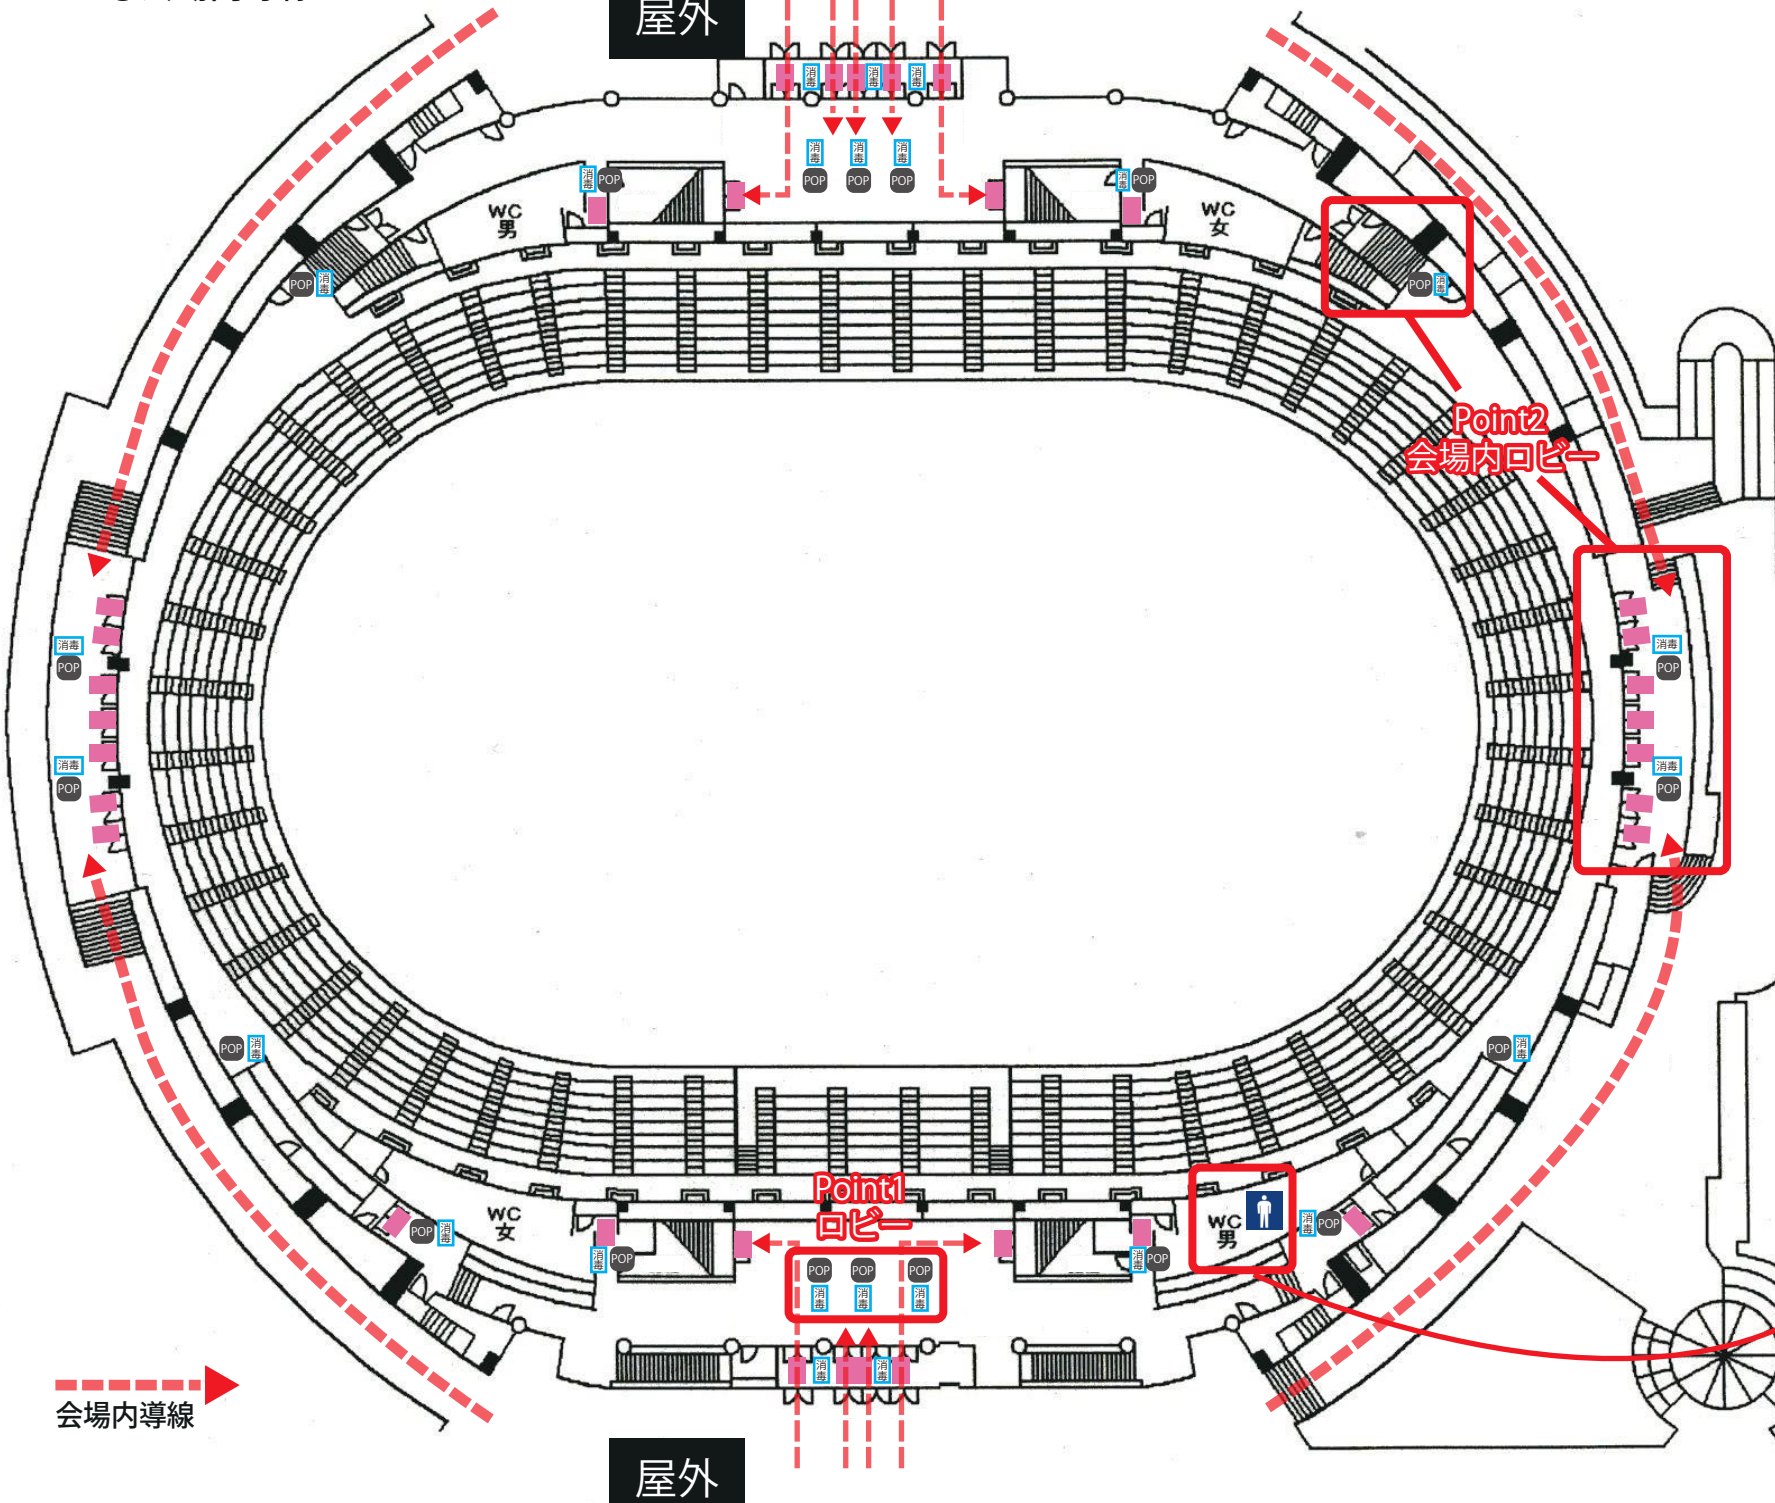

シーン③会場内導線

イベント会場外からの感染対策商品

	吸塵・吸水マット	
---	----------	---

イベント来場者の感染対策商品

	泡手指消毒剤 (オートタイプ) (指定医薬部外品)	
	自立スタンド	
	感染症対策アピールPOP	
	L型ポップスタンド	

会場内導線

屋外

Point3
トイレ

Point1
回廊

Point2
会場内ロビー